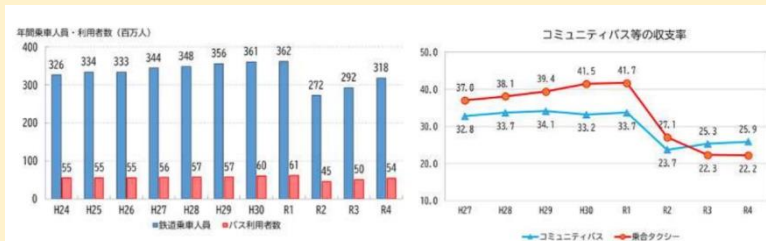

高齢者「おでかけ支援制度」実現に向けて！

超高齢社会における公共交通を取り巻く本市の諸課題について記載します。かみさかたつあきは、議会で政策提案した「高齢者の移動・おでかけ支援制度」の実現に向け全力で取り組んでいます。

	65	
21%	(65)	
	12	27.3%
34.0%	3	1
		65

2024

かみさかたつあき 市民相談 常時受付中!

暮らしの中でのお困りごとなど、市民からの相談をお受けしています。市政に関するご要望やご意見などございましたら、お気軽にお聞かせください。