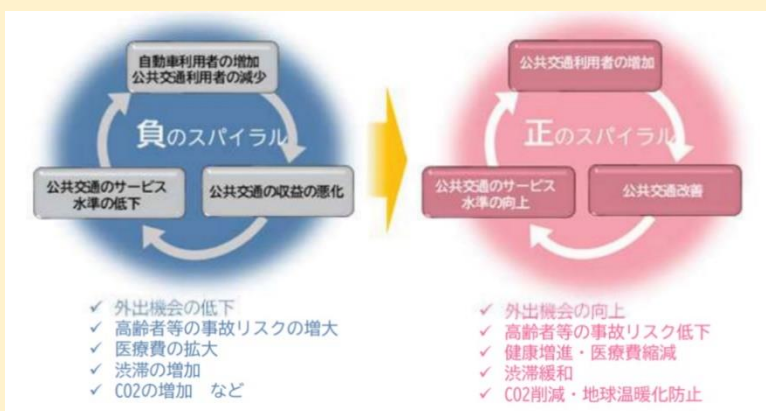

高齢者「おでかけ支援制度」実現に向けて！

超高齢社会における公共交通を取り巻く本市の諸課題について記載します。かみさかたつあきは、議会で政策提案した「高齢者の移動・おでかけ支援制度」の実現に向け全力で取り組んでいます。

	65	
21%	(65)	
	12	27.3%
34.0%	3	1
		65

2024

かみさかたつあき 市民相談 常時受付中!

暮らしの中でのお困りごとなど、市民からの相談をお受けしています。市政に関するご要望やご意見などございましたら、お気軽にお聞かせください。