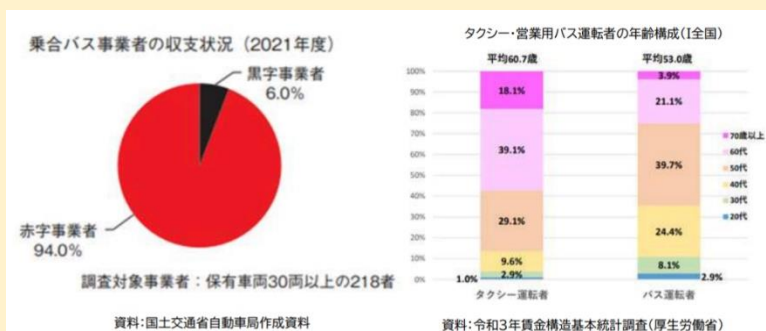

学校施設を活用した 放課後児童クラブ

待機児童の解消と保護者負担の軽減を図るため、学校の教室を活用した放課後児童クラブと放課後子ども教室を一体的に行うモデル事業(市内4校)の実施が決定しました。

学校施設を活用した放課後児童クラブの設置については、横浜市など先進都市への調査を重ね議会提案していたものがモデル事業として実現に至りました。

(放課後児童クラブ調査のため旧横浜市役所にて)

かみさかたつあき 市政への取り組み

高齢者「おでかけ支援制度」実現に向けて！

超高齢社会における公共交通を取り巻く本市の諸課題について記載します。かみさかたつあきは、議会で政策提案した「高齢者の移動・おでかけ支援制度」の実現に向け全力で取り組んでいます。

	65	
21%	(65)	
	12	27.3%
34.0%	3	1
		65

2024

かみさかたつあき 市民相談 常時受付中!

暮らしの中でのお困りごとなど、市民からの相談をお受けしています。市政に関するご要望やご意見などございましたら、お気軽にお聞かせください。